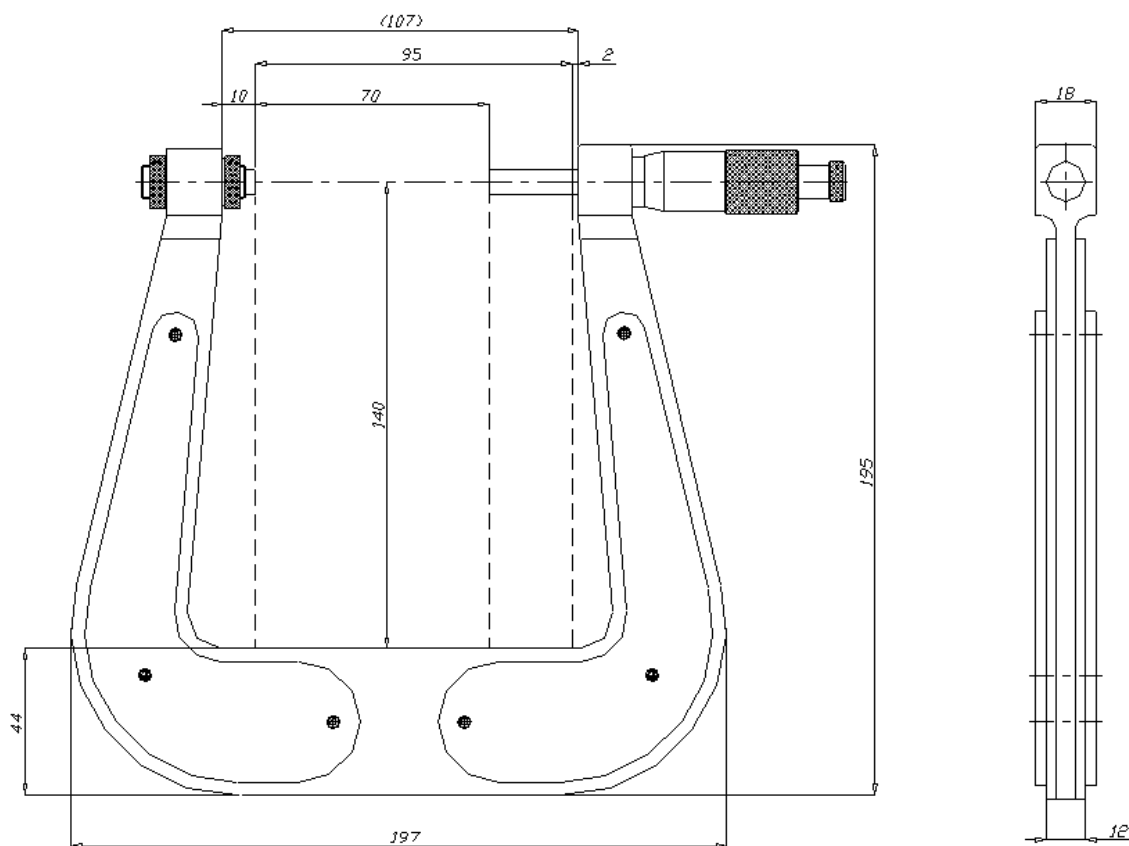

Mod. 091

MICROMETRO 70 ÷ 95 mm

DATI TECNICI

Campo di Misura : 70 ÷ 95 mm
Risoluzione : 0,01 mm
Accuratezza : +/- 0,12 mm
Corredato di blocchetto piano parallelo di riscontro

Capecchi Srl
Via L. Grassi, 5
50032 Borgo San Lorenzo
FIRENZE - ITALIA
T. +39 055 8490274
F. + 39 055 8490285
info@capecchi.info
www.capecchi.info